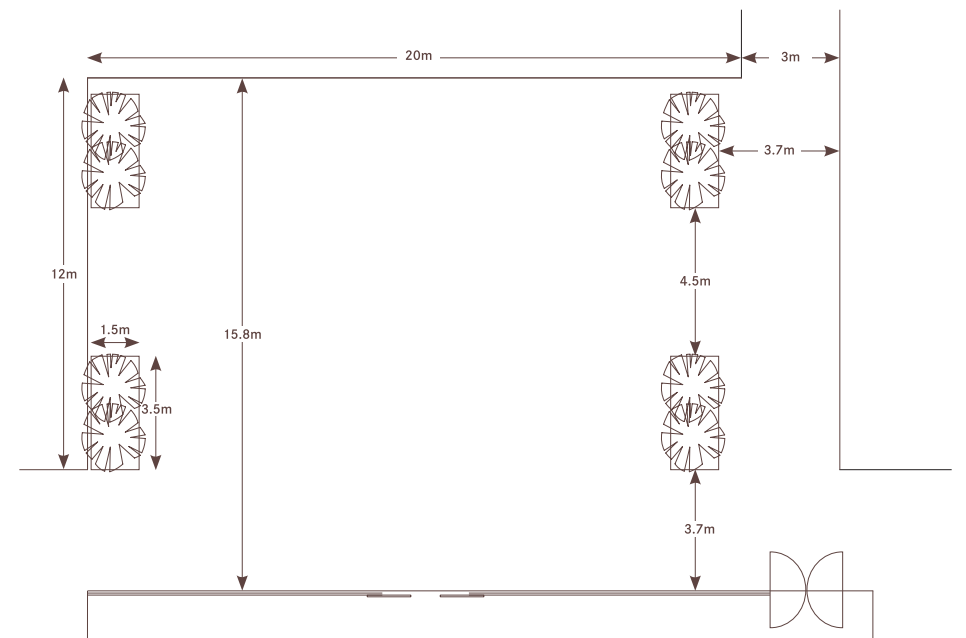

## SOCIAL EVENTS & SOLEMNISATIONS

Venue	Area (sq-m)	Cocktail Reception (pax)	Theatre (pax)	Round Table (pax)	Boardroom (pax)
Botanique	185	120	140	100	96
Botanique 1&2	75	60	60	50	30
Botanique 3&4	78	60	60	50	30
Botanique 1	38	30	25	30	12
Botanique 2	37	-	20	20	12
Botanique 3	40	-	20	20	12
Botanique 4	38	30	25	30	12
Aqua Luna Pool Deck	265	180	50	140	96

# Botanique

MEASUREMENTS

# Aqua Luna Pool Deck

MEASUREMENTS