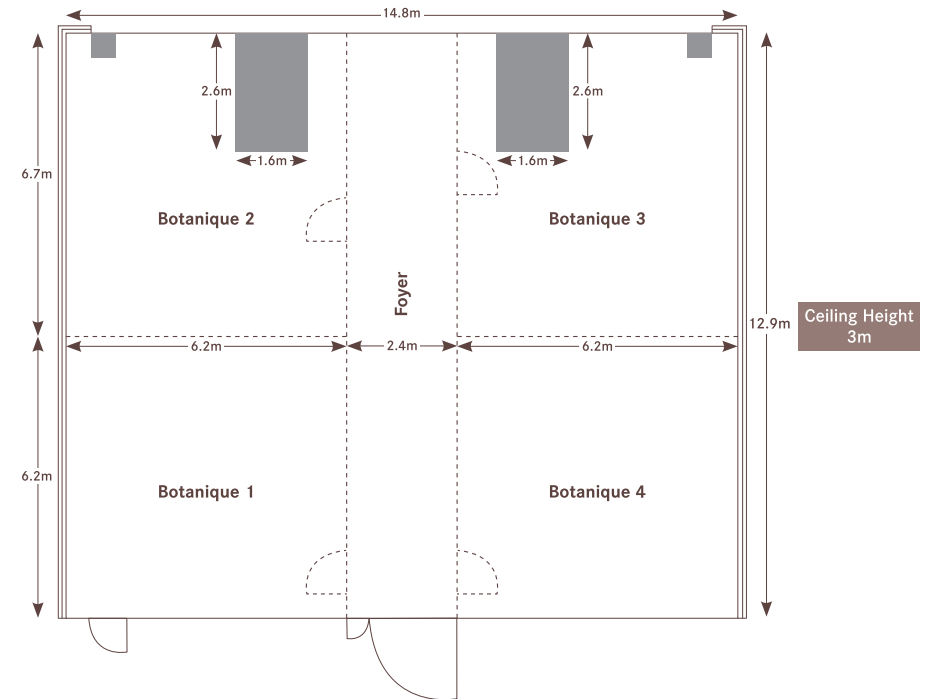

## SOCIAL EVENTS & SOLEMNISATIONS

Venue	Area (sq-m)	Cocktail Reception (pax)	Theatre (pax)	Round Table (pax)	Boardroom (pax)
Botanique	185	120	140	100	96
Botanique 1&2	75	60	60	50	30
Botanique 3&4	78	60	60	50	30
Botanique 1	38	30	25	30	12
Botanique 2	37	-	20	20	12
Botanique 3	40	-	20	20	12
Botanique 4	38	30	25	30	12
Aqua Luna Pool Deck	265	180	50	140	96

# Botanique

MEASUREMENTS

# Aqua Luna Pool Deck

MEASUREMENTS